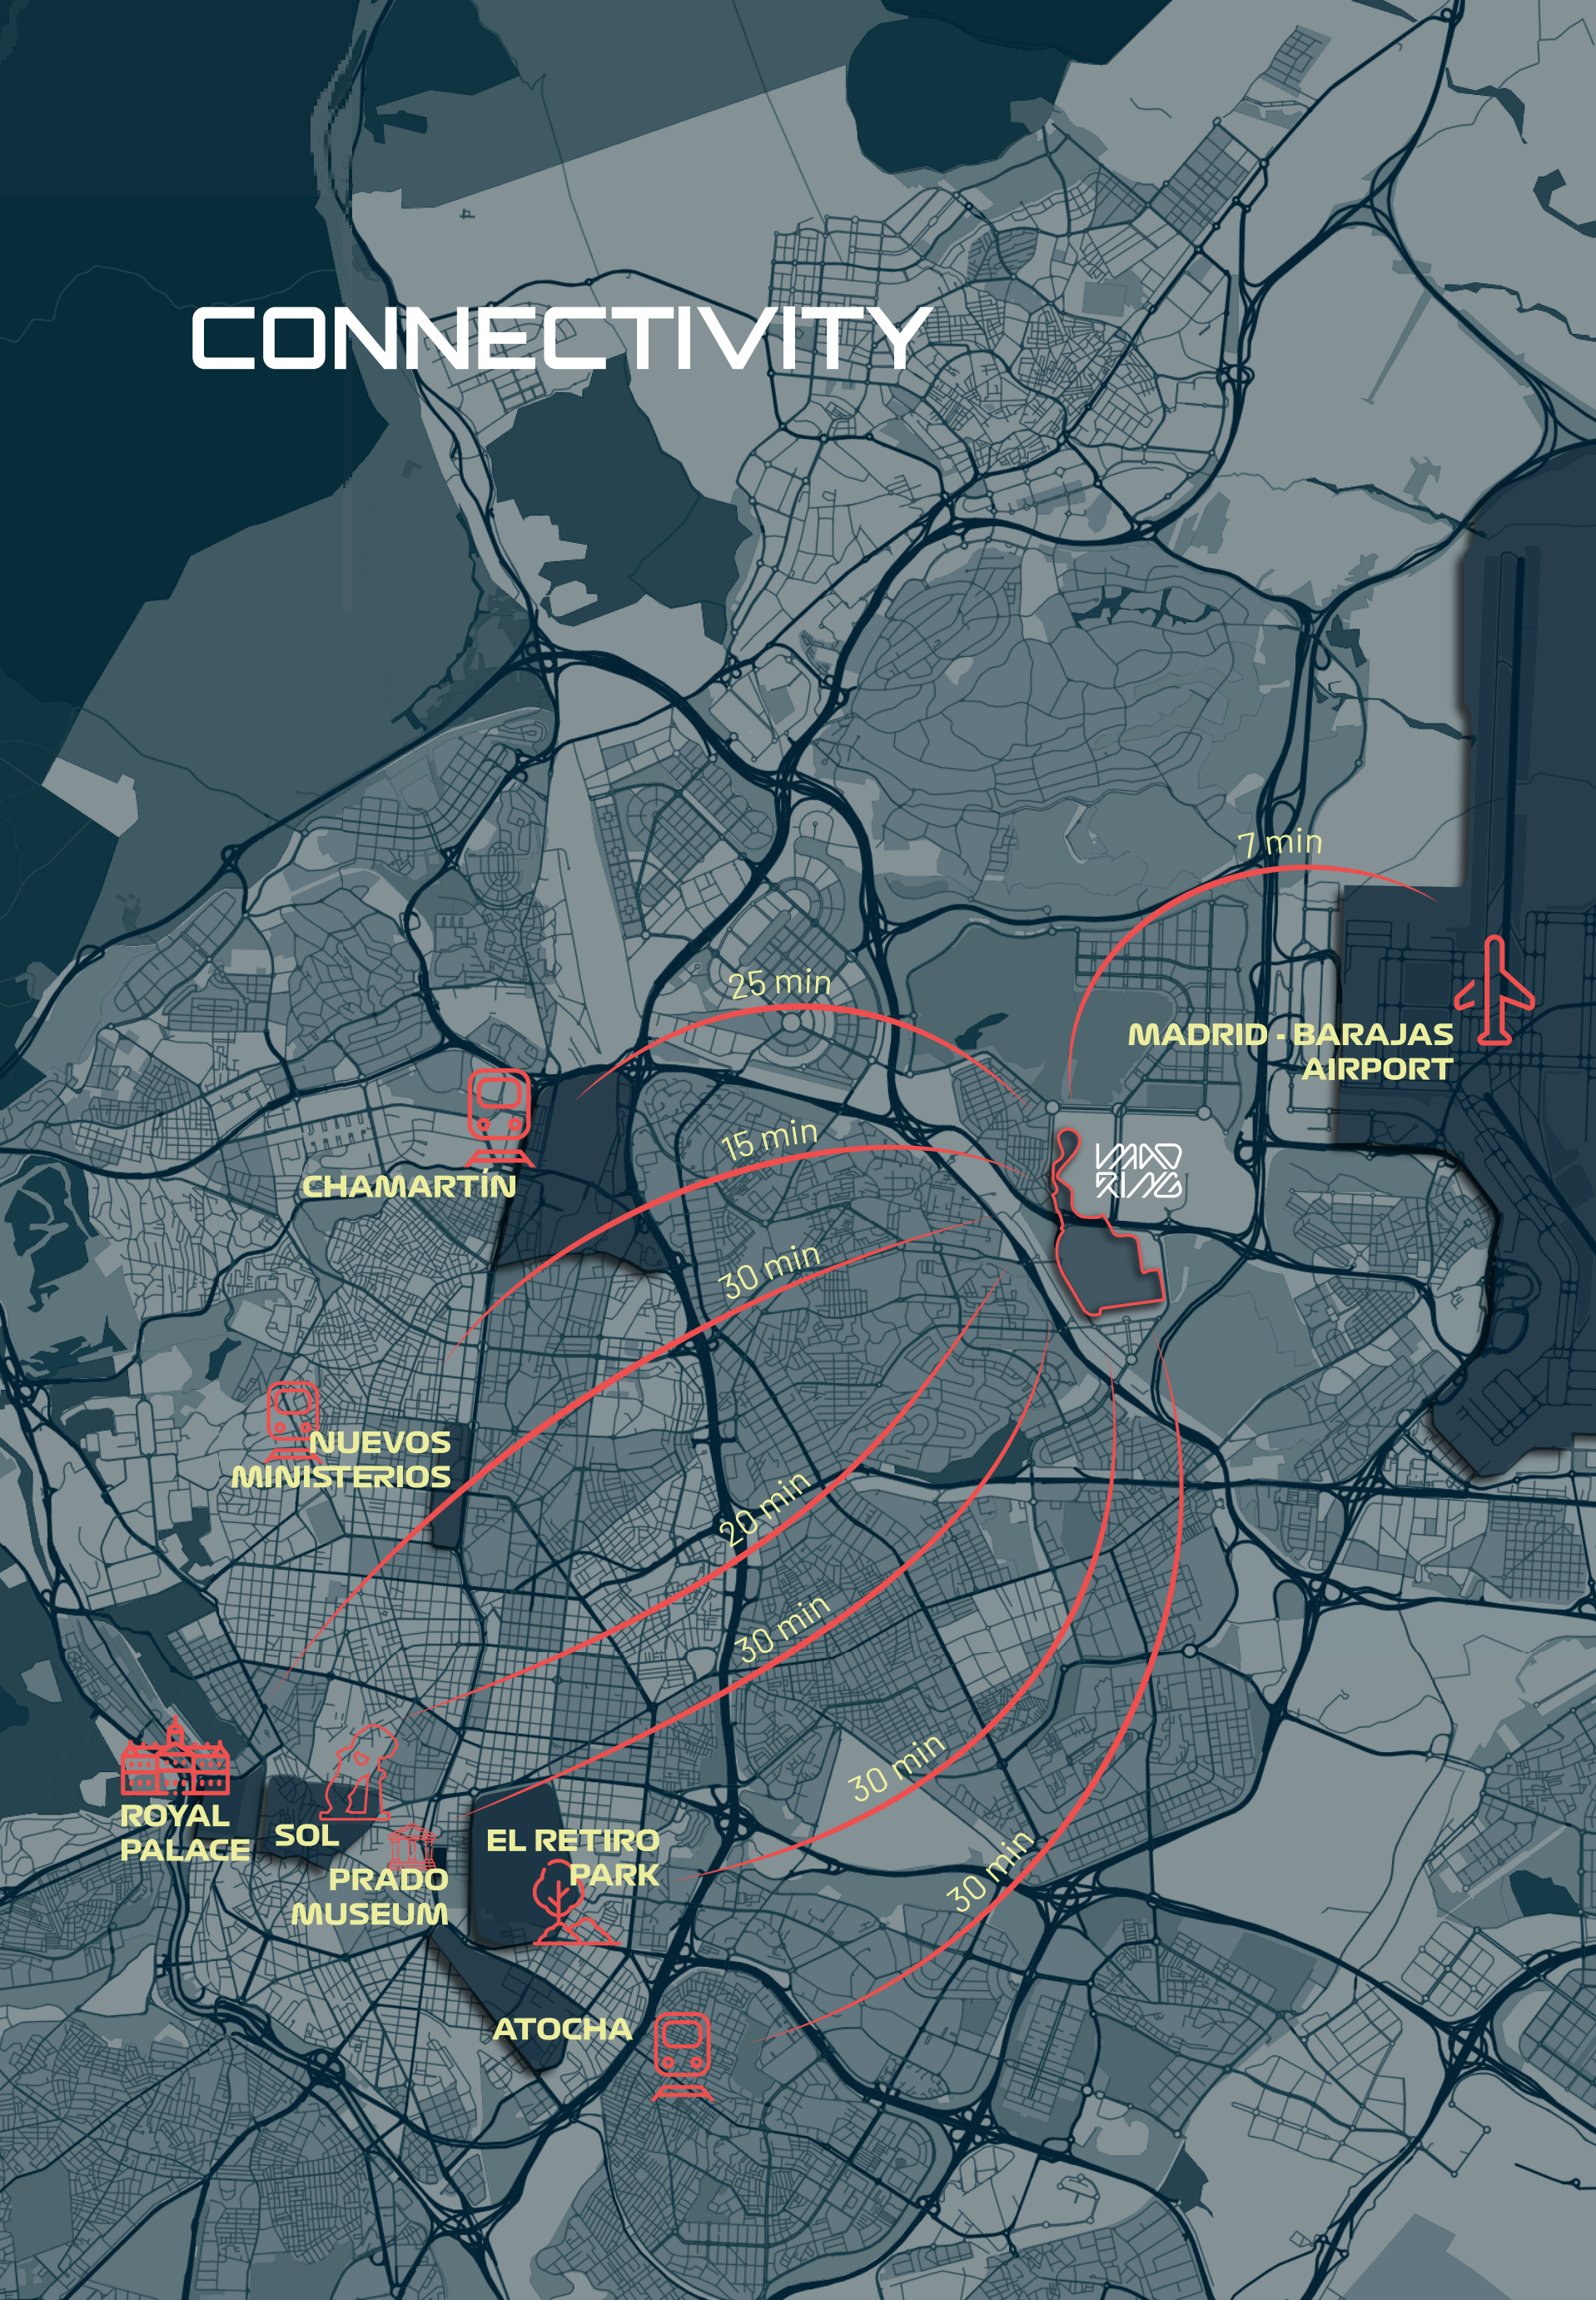

CONNECTIVITY

7 min

25 min

MADRID - BARAJAS AIRPORT

CHAMARTÍN

15 min

NUEVOS MINISTERIOS

30 min

M30

20 min

ROYAL PALACE

SOL

PRADO MUSEUM

EL RETIRO PARK

30 min

30 min